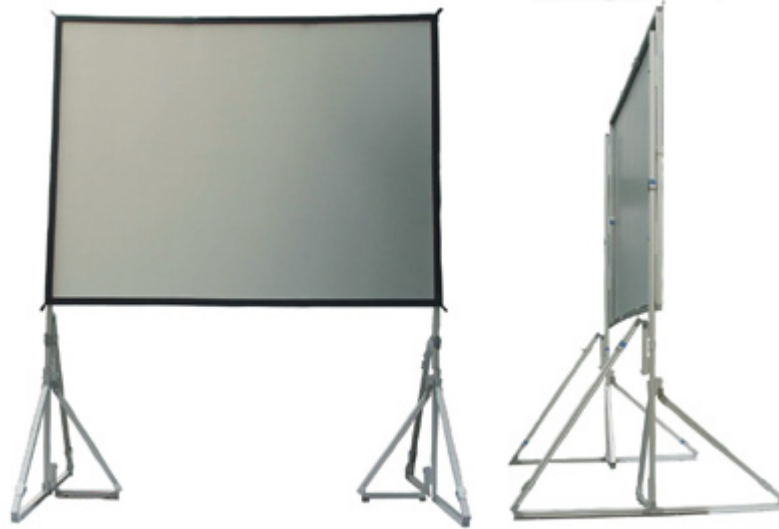

Specifications

Model	Diagonal (inch)	Size (inch)	Size (cm)	Screen Fabric	Ratio
WFFFP-V180	180"	108"x144"	274x366	RP/FP	4:3
WFFFP-V200	200"	120"x160"	305x406	RP/FP	4:3

คุณสมบัติ

- ตัวโครงสร้าง และ กรอบจอ ทำจากวัสดุ อลูมิเนียม ทนทาน น้ำหนักเบา
- เนื้อจอทำจากวัสดุสังเคราะห์ให้ความยืดหยุ่นและทนทาน ทำความสะอาดง่าย
- จอภาพ มีมุมมองกว้างถึง 180 องศา
- พับเก็บและประกอบได้ในระยะเวลาอันสั้น
- สามารถสั่งทำตามขนาดที่ต้องการได้ (Custom Made)