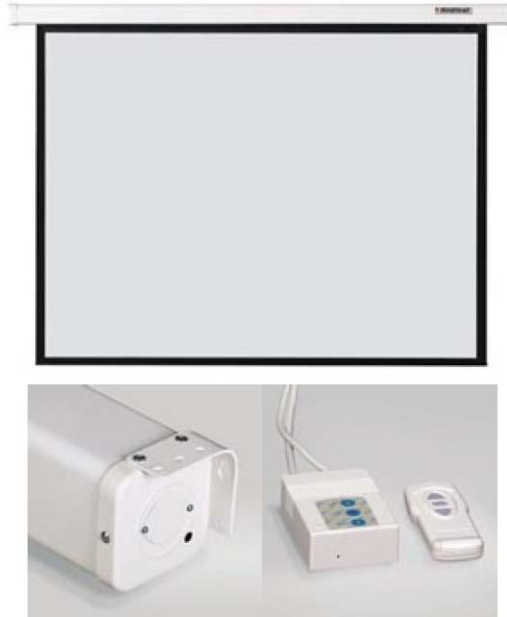

- เนื้อผ้า MW High Gain ให้ความสว่างเพิ่ม 1.4 เท่า
- กล้องจอร์รับภาพทำด้วยวัสดุเหล็กอย่างดี ให้ความแข็งแรงทนทาน
- ควบคุมการขึ้นลงของจอร์รับภาพ และม้วนเก็บด้วยมอเตอร์ไฟฟ้า
- ปรับความสูงของจอ จากการเลื่อนจอ ขึ้น – ลง ได้ทุกตำแหน่ง และหยุดโดยอัตโนมัติเมื่อเลื่อน ขึ้นสุด – ลงสุด
- ควบคุมการขึ้นลงของจอร์รับภาพด้วย รีโมทมีสายและไร้สายได้ (เป็นอุปกรณ์มาตรฐาน)
- รีโมทไร้สายส่งสัญญาณโดยคลื่นวิทยุ ทำให้ใช้งานได้อย่างสะดวก โดยสามารถกำหนดตำแหน่งการหยุดจออัตโนมัติที่ รีโมทไร้สายได้
- สามารถปรับให้ควบคุมจอหลายจอด้วยรีโมทตัวเดียวกันและควบคุมจอเดียวด้วยหลายรีโมท โดยผู้ใช้สามารถปรับได้เอง
- สามารถติดตั้งจอได้ทั้งแบบแขวนเพดานหรือยึดติดกับผนัง
- เนื้อจอสีขาวทำจากวัสดุ Fiber ให้ความเนียนเรียบ สามารถป้องกันเชื้อรา ป้องกันการติดไฟ และทำความสะอาดได้
- เนื้อจอเป็นฉนวนไม่มีรอยต่อ มีขอบจอสีดำและด้านหลังจอเคลือบสีดำ
- ชุดรีโมทควบคุม และมอเตอร์ได้รับมาตรฐาน CE
- รับประกันมอเตอร์ 2 ปี